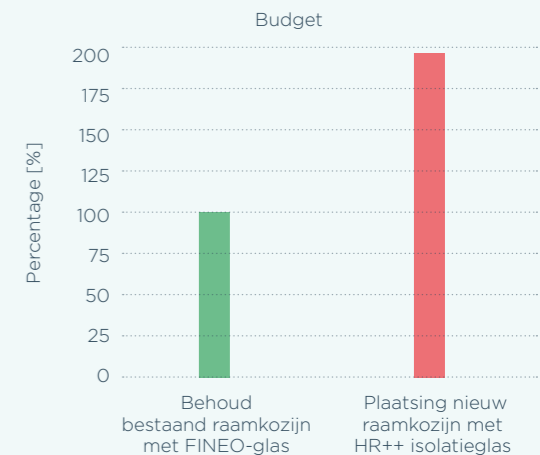

REKENVOORBEELD

- Houten raam
- 8 x FINEO-glas met afmeting 30 x 35 cm

Subsidies

Laat je informeren over de subsidies die je kan ontvangen bij renovatie of verduurzaming van je woning. Zowel overheden (landelijk, provinciaal of gemeentelijk) als energieleveranciers hebben hiervoor regelingen en kunnen je hierbij technisch advies verlenen. In Nederland voldoet FINEO-glas volledig aan de subsidie-eisen dankzij de zogenaamde Gecontroleerde Kwaliteitsverklaring.